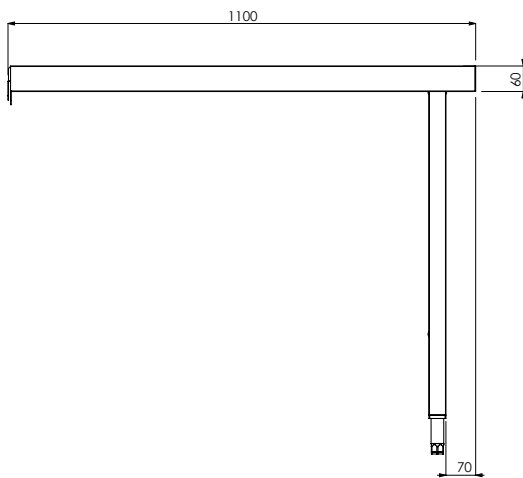

Informazioni chiave

Dimensioni esterne,
larghezza:

865400 (BHRLU11) 1100 mm

Dimensioni esterne,
profondità:

610 mm

Dimensioni esterne, altezza:

910 mm

Peso netto:

13 kg

Fronte

Lato