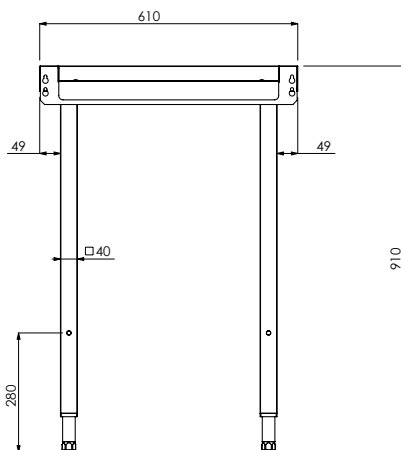

Informazioni chiave

Dimensioni esterne,
larghezza:

865400 (BHRLU11) 1100 mm

Dimensioni esterne,
profondità:

610 mm

Dimensioni esterne, altezza:

910 mm

Peso netto:

13 kg